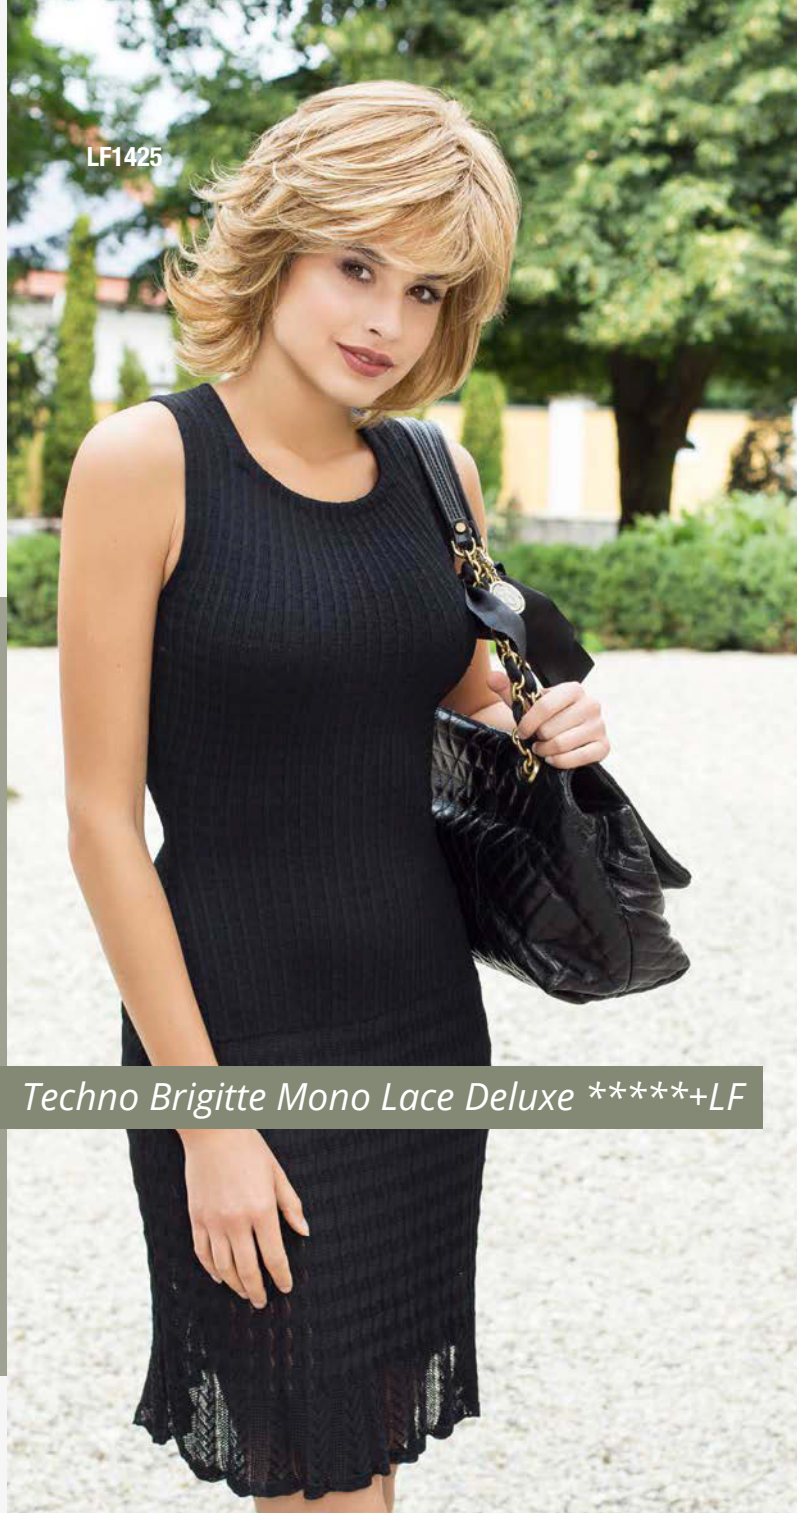

10/16/27+10

12/14/26

20/25-14

25/23-14+12

Platinum Blond

305K

LF1425

*Techno Brigitte Mono Lace Deluxe* \*\*\*\*\*+LF