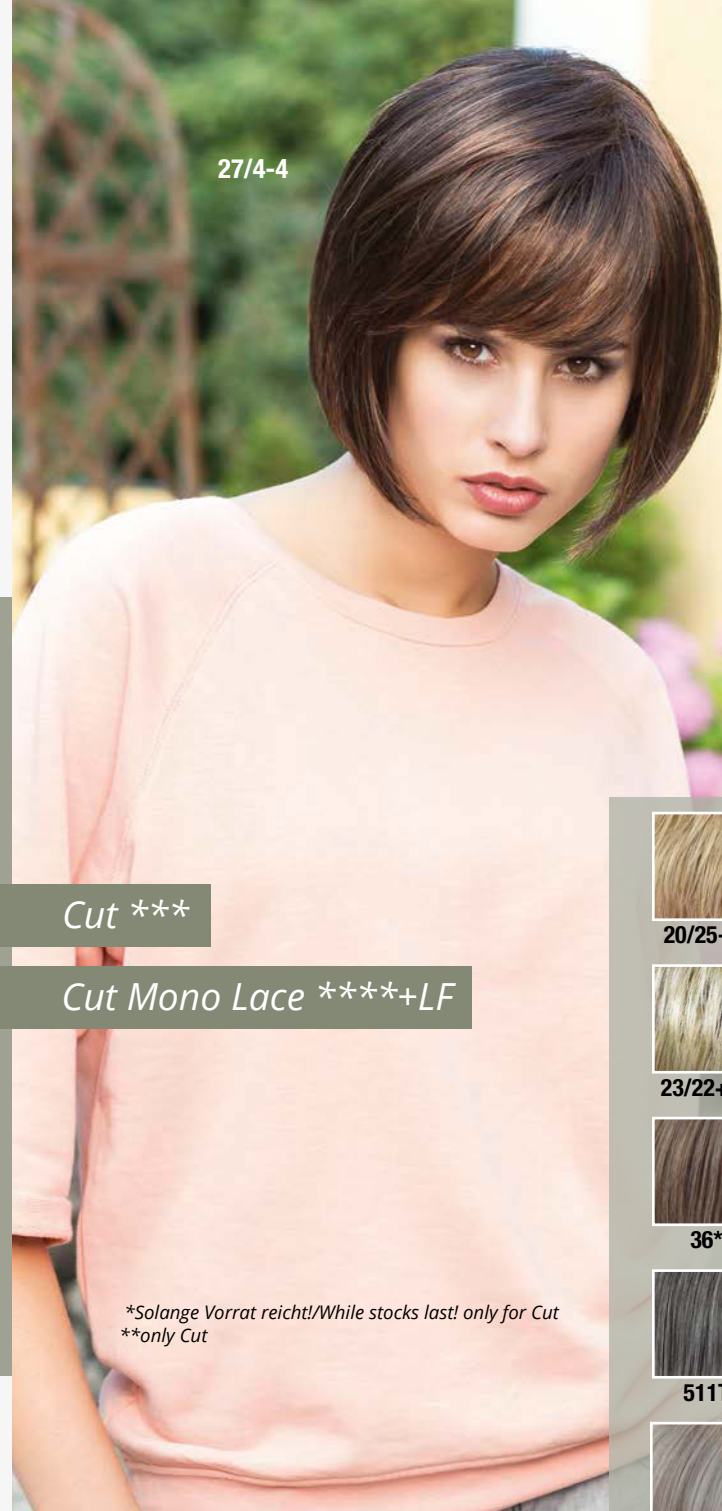

101/60/51

Platinum Blond

27/4-4

Cut \*\*\*

Cut Mono Lace \*\*\*\*+LF

\*Solange Vorrat reicht!/While stocks last! only for Cut  
\*\*only Cut

41

1B\*\*(\*\*)