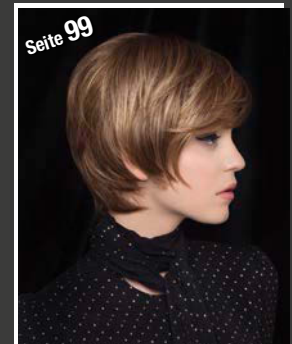

Seite 99

Myself ***

24/14-12+12 (tobacco rooted)