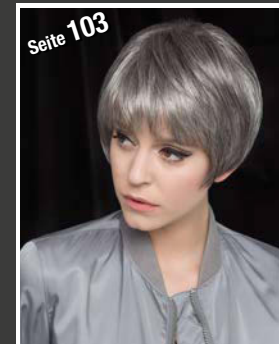

Seite 103

Miley**

56/51-4+4 (salt&pepper rooted)