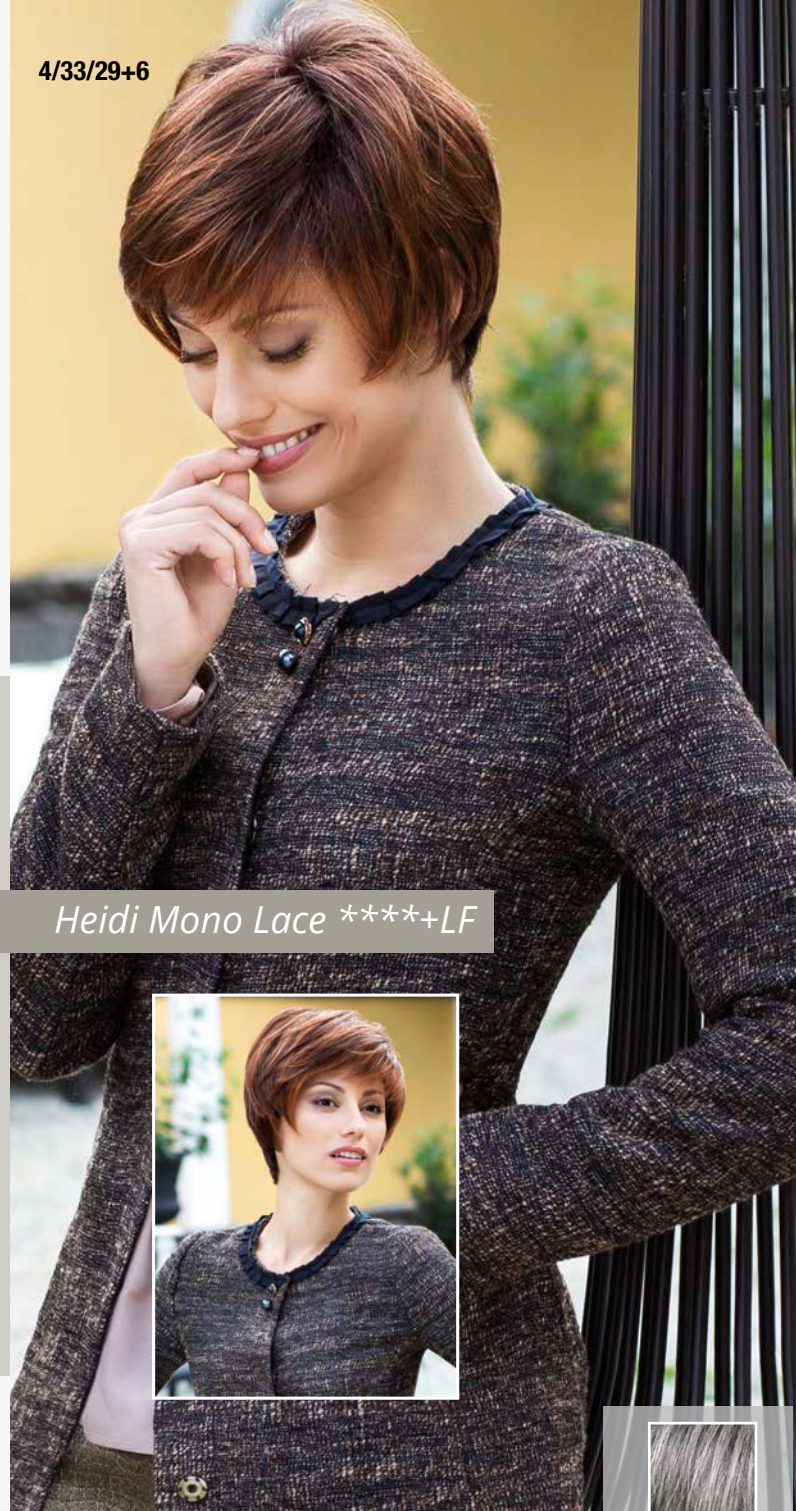

GM26/22\*

33/130/2

44

GM56/58/36

60

4/33/29+6

Heidi Mono Lace \*\*\*\*\*+LF

4/6