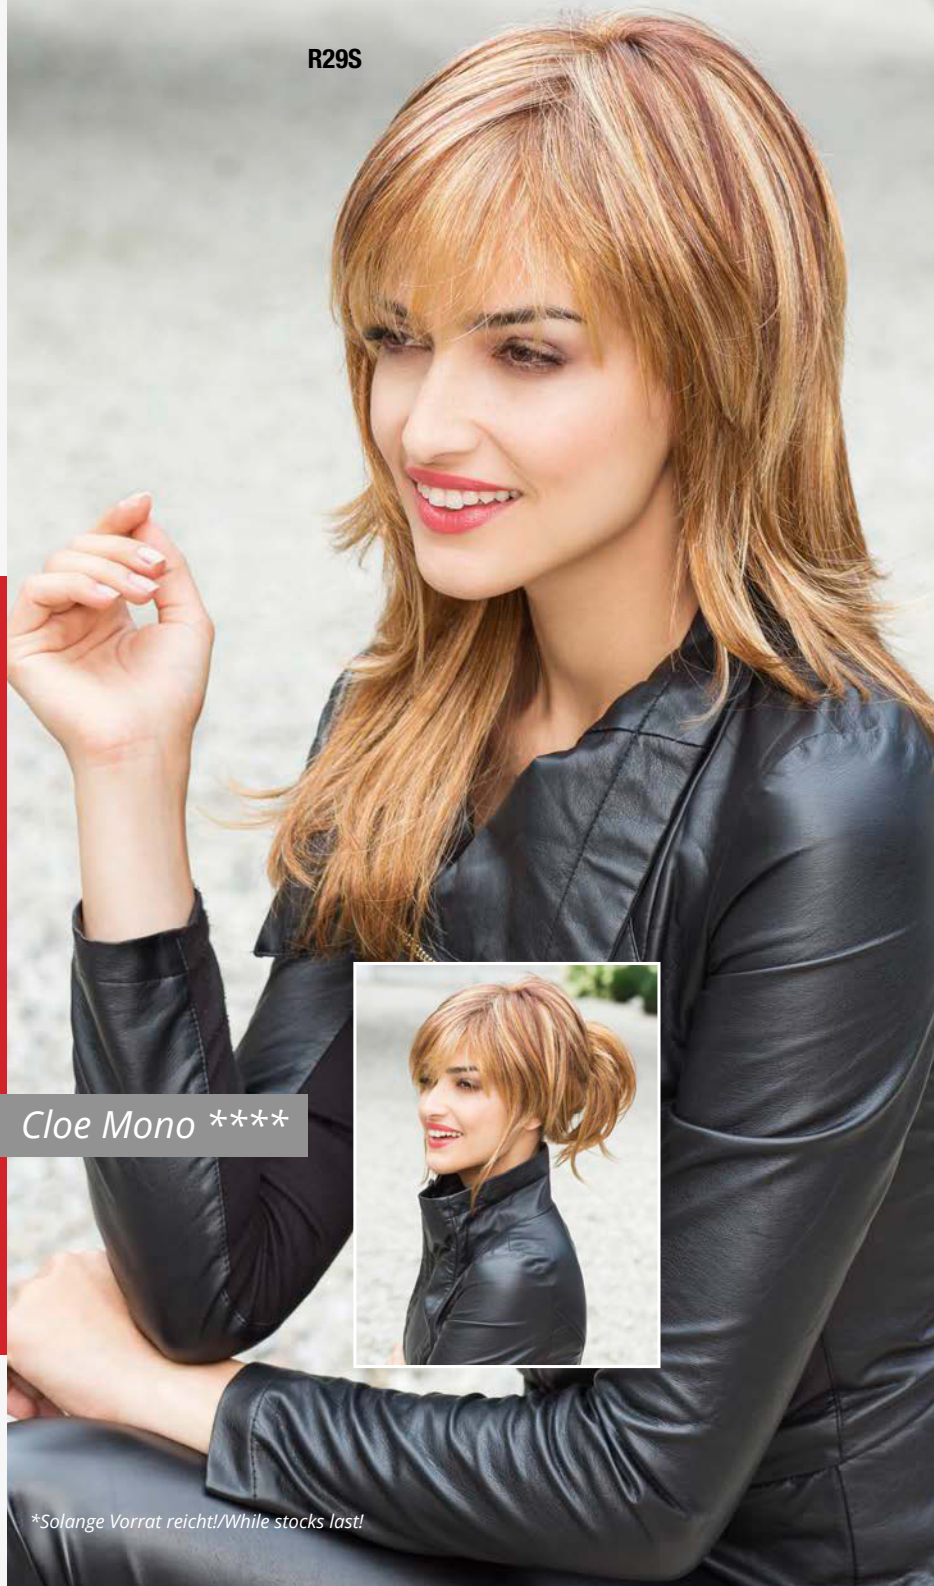

### Posh Mono Lace \*\*\*\*+LF

R29S

Cloe Mono \*\*\*\*

\*Solange Vorrat reicht!/While stocks last!

4/6

6/30

637T

830/27/6