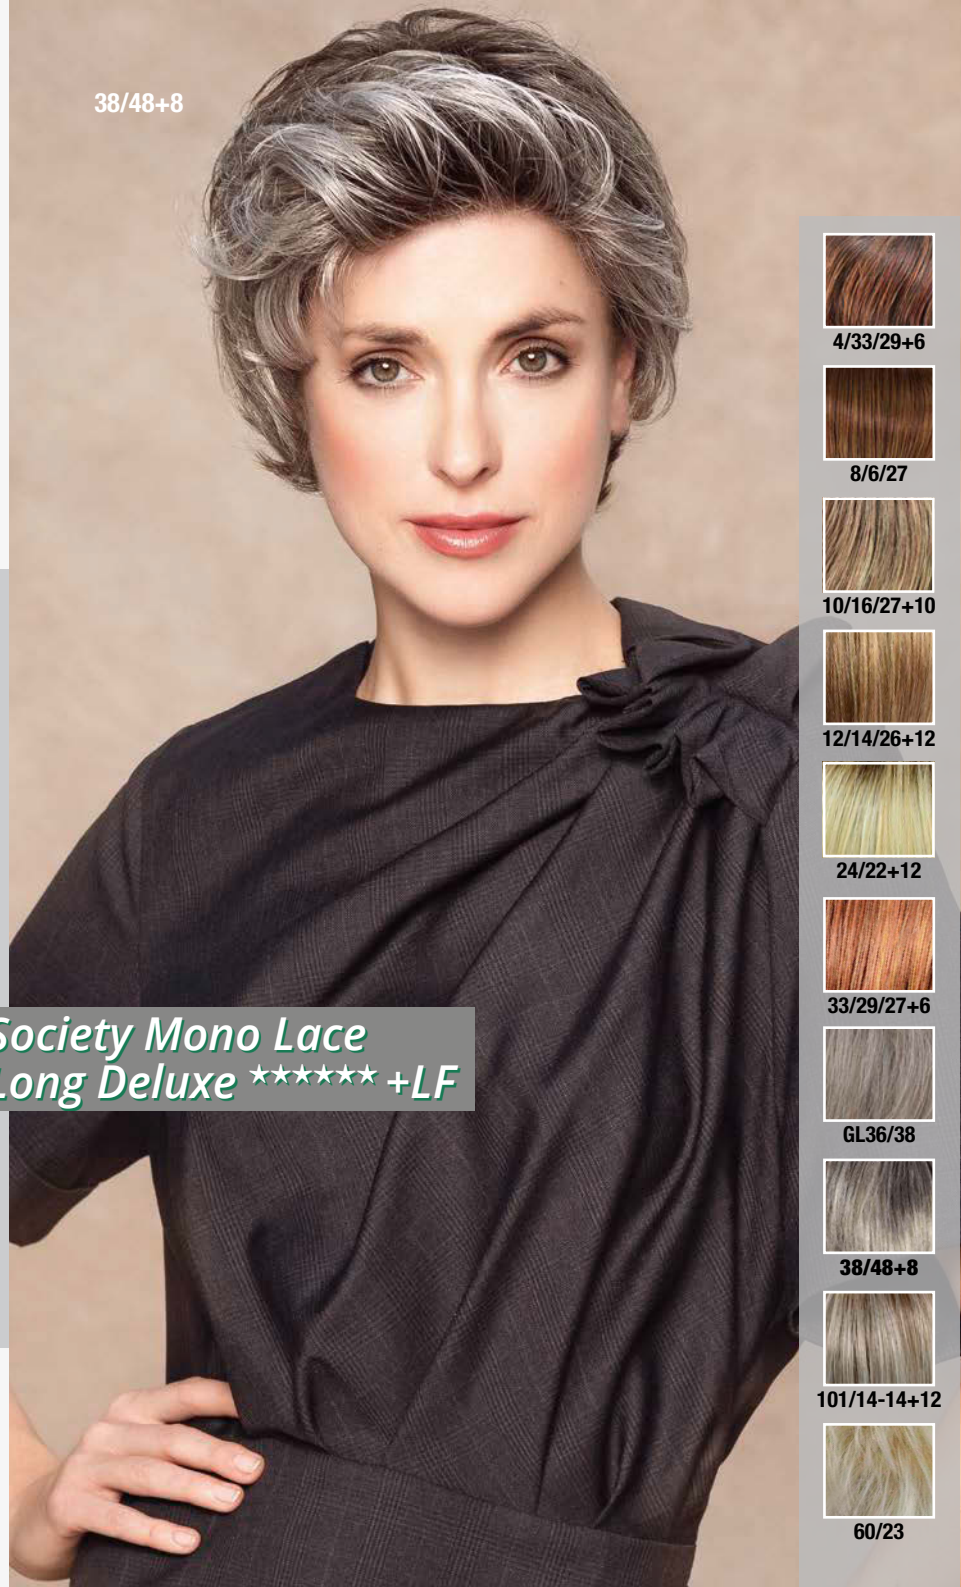

38/Light

101/14-14+12

60

38/48+8

**Society Mono Lace Long Deluxe \*\*\*\*\* +LF**

4/33/29+6

8/6/27

10/16/27+10