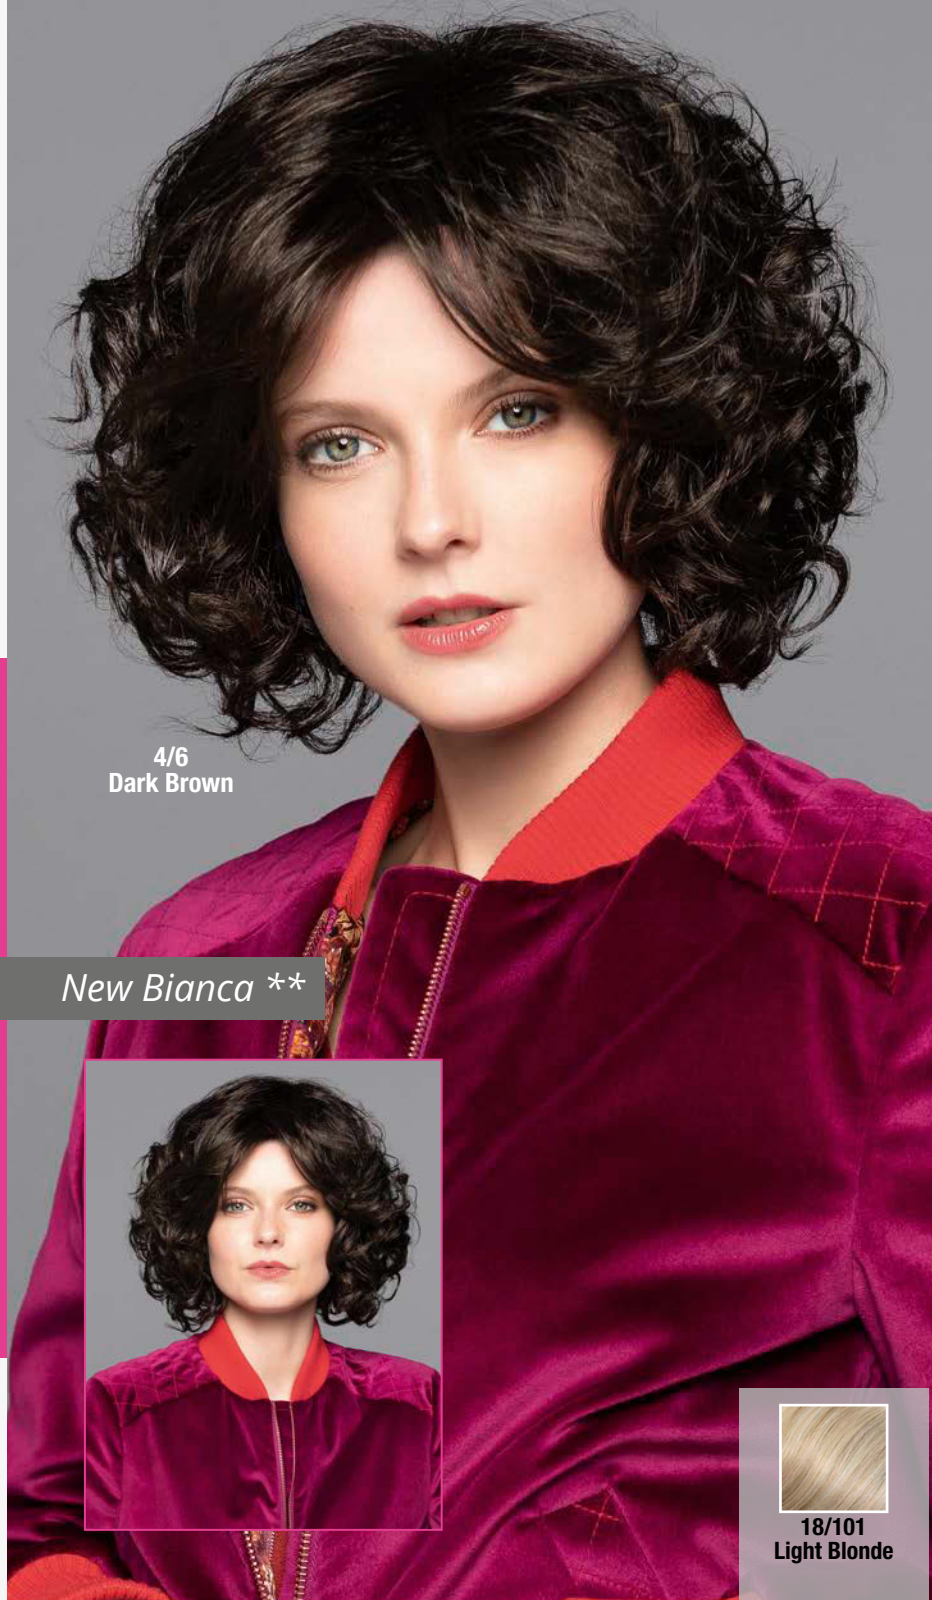

4/6
Dark Brown

New Bianca **